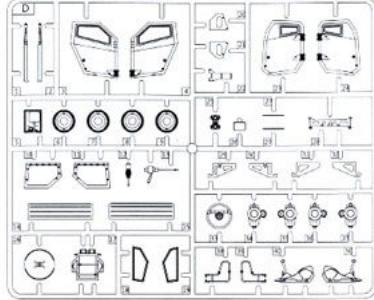

PARTS
版件圖

D

F

2

HOBBY SEARCH

Customers who checked M1240A1 M-ATV w/UIK (Plastic model) also checked

[Delta Force FA V (Plastic...](#)
Hobby Bos...
1/35
Fighting ...
5,780 yen

X Close